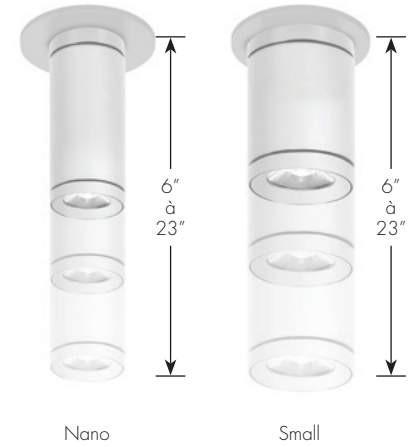

HISTOIRE DE FAMILLE

Les Short Cylinders Nano et Small de Lumenpulse possèdent la même performance qui ont fait de notre famille un succès, en format réduit. Cela inclut la même gamme d'optiques, de flux lumineux, d'accessoires interchangeable sur le site, ainsi qu'une conception thermique longue-durée.

Avec l'introduction de ces luminaires, la famille peut s'adapter à plus d'applications que jamais. Grâce à des longueurs allant de 6 po à 23 po et des diamètres de 2 3/4 po à 8 po, Lumenpulse offre la famille de cylindres la plus flexible du marché.