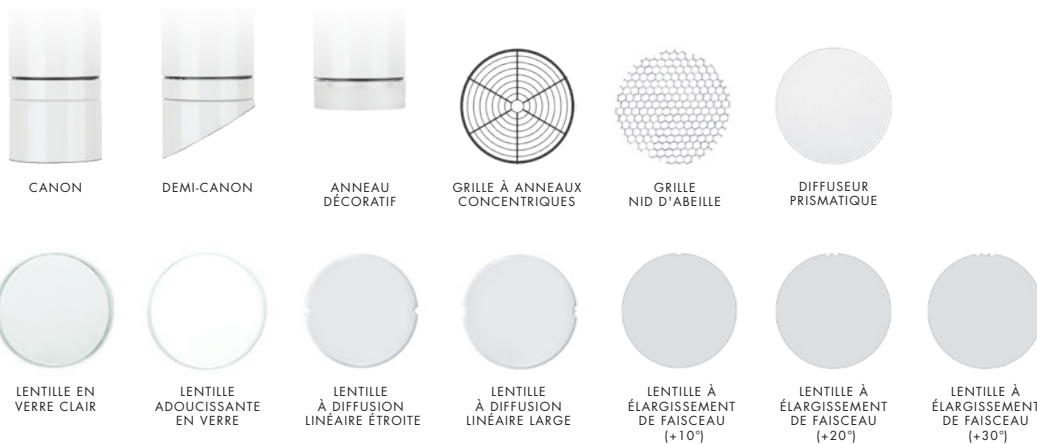

- DALI 1% ou Pro DALI 0,1% (linéaire ou logarithmique)
- DALI-2 Type 8
- DMX/RDM
- **lumen talk**

Les options varient selon le modèle. Consulter les fiches techniques.

PETITE MERVEILLE

Avec des longueurs de 6 po et de 9 po, des diamètres de 2 ¾ po et de 4 po, des accessoires interchangeables sur le site et un choix de collerettes et de finis, pas étonnant que les Lumencore Short Cylinder Nano et Small réussissent à rehausser l'esthétique des plafonds les plus bas.