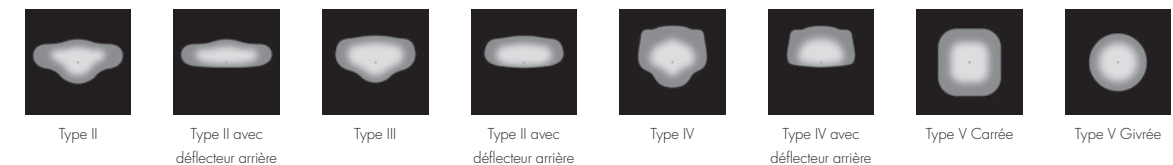

Puissances (nominales)

750lm | 1000lm | 1500lm | 2750lm

Options de lentilles

CLAIRE | GIVRÉE

Températures de couleur

Rendu de couleurs

IRC 70+ | IRC 80+

Distributions