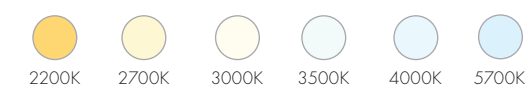

Hauteur

3pi | 10pi | 11pi | 12pi | 13pi | 14pi | 15pi | 16pi

Longueur de tête (colonne)

12po | 18po | 24po | 36po | 48po

Formes

ROND | CARRÉ

Tensions

120V | 208V | 240V | 277V | 347V | 480V

Puissances (nominales)

750lm | 1000lm | 1500lm | 2750lm

Options de lentilles

CLAIRE | GIVRÉE

Températures de couleur

Rendu de couleurs

IRC 70+ | IRC 80+

Distributions