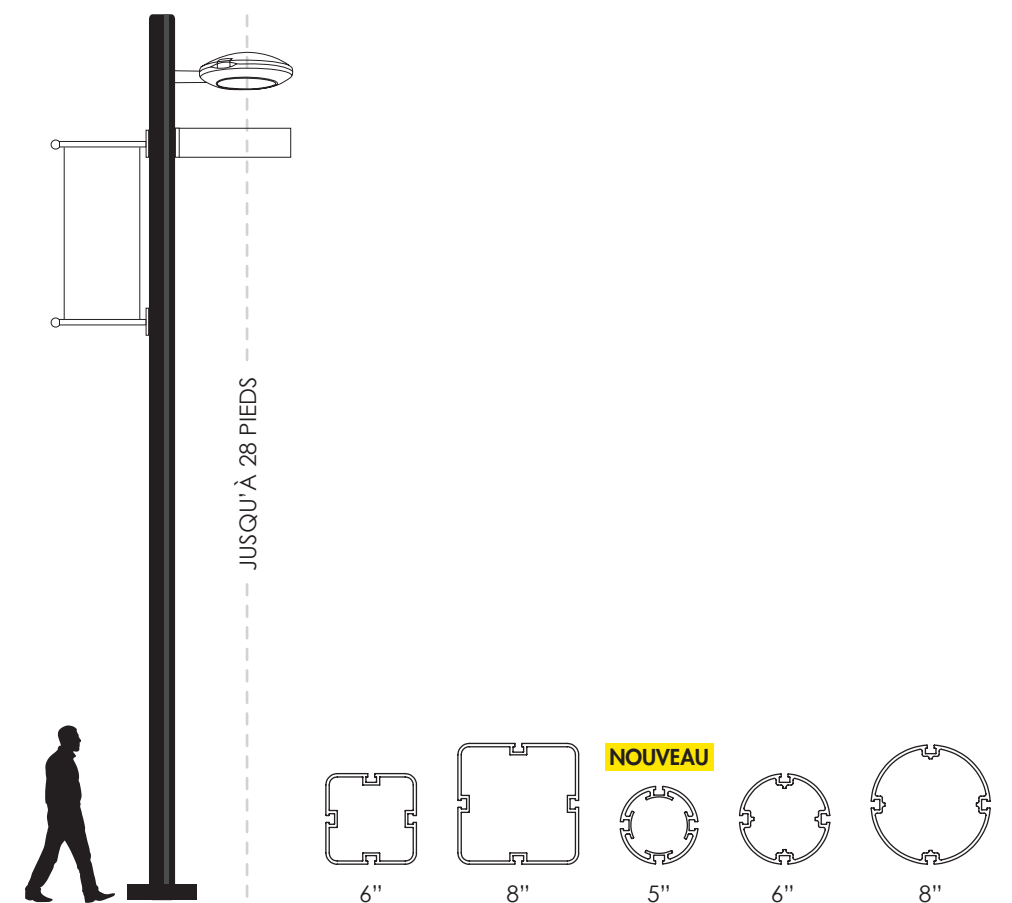

lumenpulse[™]

lumentech
Smart Pole

lumentech

Smart Pole

Le tout nouveau Lumentech Smart Pole est un fût complètement évolutif et compatible avec plusieurs appareils Lumenpulse. Disponible en hauteurs et finis variés, le fût Lumentech est un classique contemporain instantané.

Accessoires

Les fûts Lumentech Smart Pole s'adaptent facilement aux besoins modernes et urbains. Utilisez les accessoires pour créer un fût d'éclairage fonctionnel, informatif et unique qui aidera les passants de façon sécuritaire.

Attaches de montage

Une quincaillerie affleurante et intégrée qui vous laisse placer les luminaires et accessoires à toute hauteur.

W SUNSET Ave

lumenpulseTM

De toutes les couleurs

Le Lumentech est offert dans tous les finis Lumenpulse ou peut être personnalisé selon vos besoins.

De toutes les tailles

Notre fût durable et solide est offert en plusieurs hauteurs pour s'adapter à toute situation.

Guide EPA

Une largeur et une hauteur pour toute application, avec une surface réelle d'encombrement (EPA) vous permettant de rendre votre zone sécuritaire. Calculée selon AASHTO 2013 avec un facteur de rafales de 1,14 pour une masse de 50lb située à 1pi sous le centre du fût.